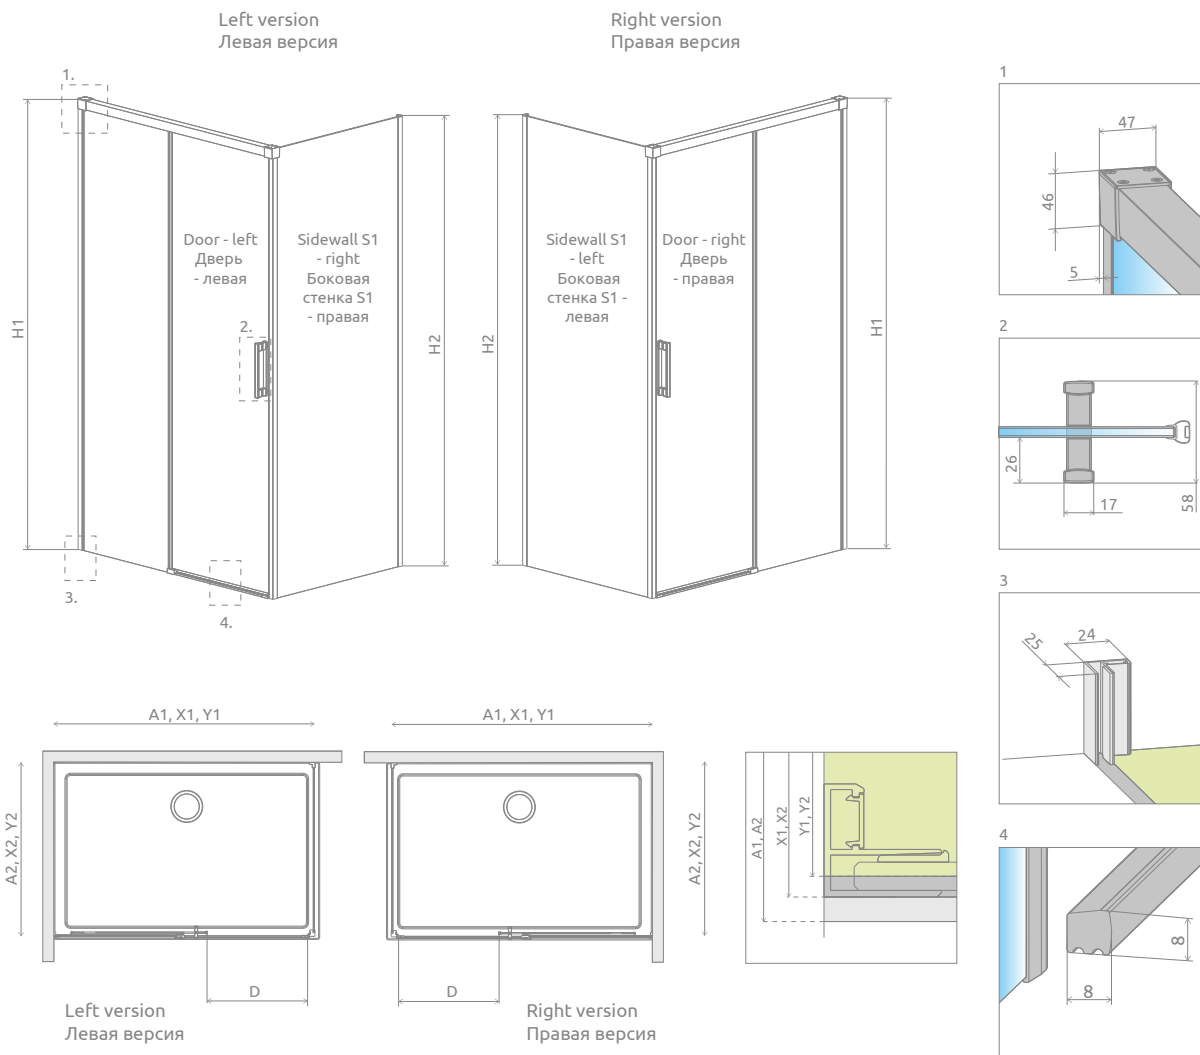

# Idea Black KDJ

Idea Black KDJ + Giaros D

Shower enclosure set consists of 2 parts: sliding door and sidewall. Please specify both article numbers when making an order.  
В заказе надо указать 2 номера артикулов: раздвижной двери и боковой стенки.

## DOOR | ДВЕРЬ

Model Модель	Tray width (A1) Ширина поддона (A1)	Dimension to the glass panel axis (Y1) Размер к оси стекла (Y1)	Height (H1) Высота (H1)	TRANSPARENT GLASS ПРОЗРАЧНОЕ СТЕКЛО
				Art. No.   № арт.
KDJ door 100 L	1000	980-995	2005	387040-54-01L
KDJ door 100 R	1000	980-995	2005	387040-54-01R
KDJ door 110 L	1100	1080-1095	2005	387041-54-01L
KDJ door 110 R	1100	1080-1095	2005	387041-54-01R
KDJ door 120 L	1200	1180-1195	2005	387042-54-01L
KDJ door 120 R	1200	1180-1195	2005	387042-54-01R
KDJ door 130 L	1300	1280-1295	2005	387043-54-01L
KDJ door 130 R	1300	1280-1295	2005	387043-54-01R
KDJ door 140 L	1400	1380-1395	2005	387044-54-01L
KDJ door 140 R	1400	1380-1395	2005	387044-54-01R
KDJ door 150 L	1500	1480-1495	2005	387045-54-01L
KDJ door 150 R	1500	1480-1495	2005	387045-54-01R
KDJ door 160 L	1600	1580-1595	2005	387046-54-01L
KDJ door 160 R	1600	1580-1595	2005	387046-54-01R

## SIDEWALL | БОКОВАЯ СТЕНКА

Model Модель	Tray width (A2) Ширина поддона (A2)	Dimension to the glass panel axis (Y2) Размер к оси стекла (Y2)	Height (H2) Высота (H2)	TRANSPARENT GLASS ПРОЗРАЧНОЕ СТЕКЛО
				Art. No.   № арт.
S1 70 L	700	680-695	2000	387048-54-01L
S1 70 R	700	680-695	2000	387048-54-01R
S1 75 L	750	730-745	2000	387049-54-01L
S1 75 R	750	730-745	2000	387049-54-01R
S1 80 L	800	780-795	2000	387051-54-01L
S1 80 R	800	780-795	2000	387051-54-01R
S1 90 L	900	880-895	2000	387050-54-01L
S1 90 R	900	880-895	2000	387050-54-01R
S1 100 L	1000	980-995	2000	387052-54-01L
S1 100 R	1000	980-995	2000	387052-54-01R
S1 110 L	1100	1080-1095	2000	387053-54-01L
S1 110 R	1100	1080-1095	2000	387053-54-01R
S1 120 L	1200	1180-1195	2000	387054-54-01L
S1 120 R	1200	1180-1195	2000	387054-54-01R